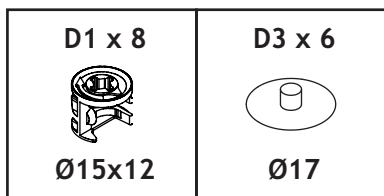

10-1081-...

mebeles.lv

mebeles.ee

baldaibs.lt

①	1	1800 x 300 x 16 mm
②	1	1800 x 300 x 16 mm
③	4	568 x 300 x 16 mm
④	2	566 x 295 x 16 mm
⑤	1	1717 x 594 x 3.5 mm
⑥	1	568 x 80 x 16 mm
⑦	1	693.5 x 296.5 x 16 mm
⑧	1	693.5 x 296.5 x 16 mm

3

4

5

X = Y

6

10-1081

5 - 8

V-2./07.03.2019

7

8

9

10

D25 x 4

Ø5/8

Ø6

C13 x 2