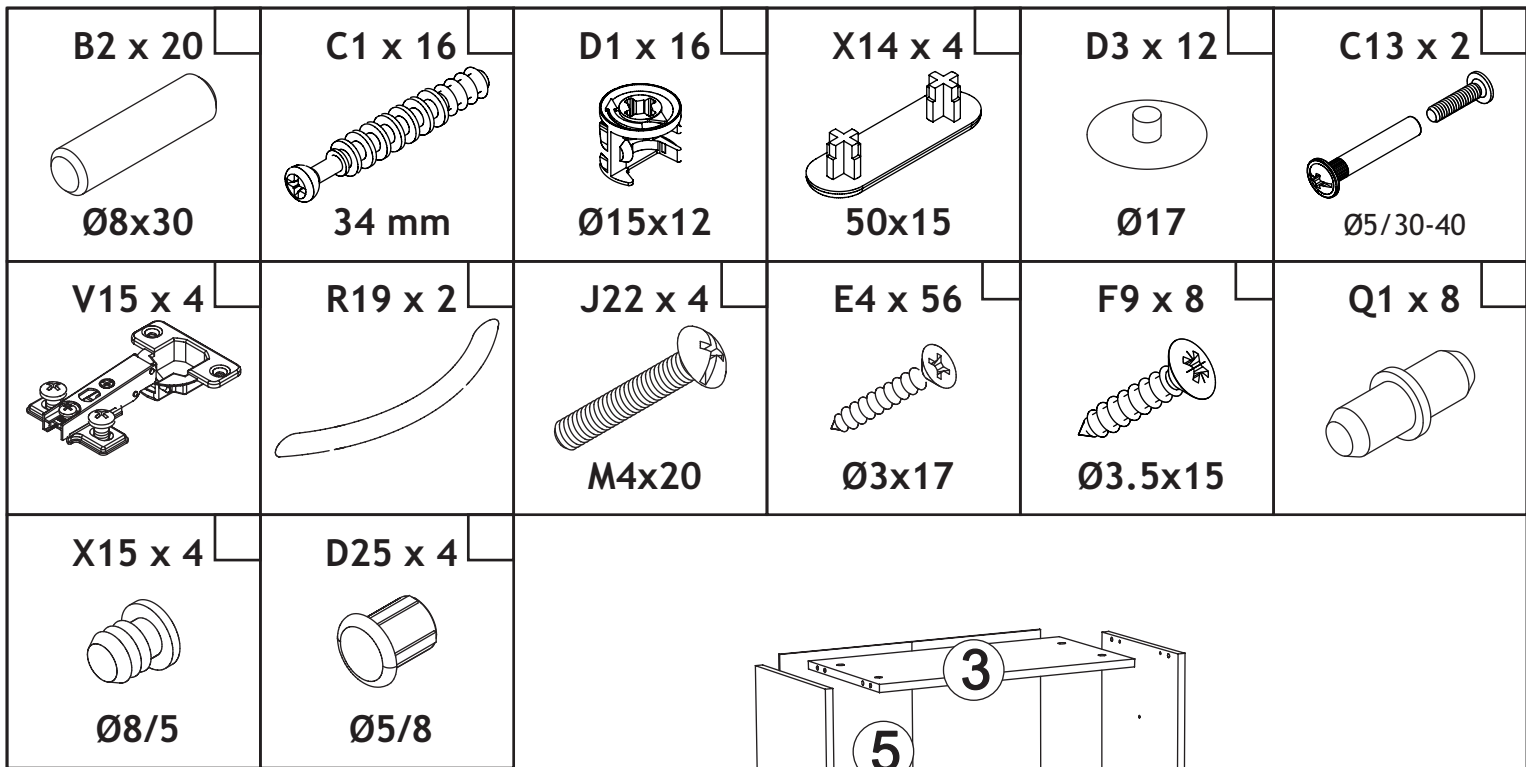

10-1081-...

mebeles.lv

mebeles.ee

baldaibs.lt

①	1	1800 x 300 x 16 mm
②	1	1800 x 300 x 16 mm
③	4	568 x 300 x 16 mm
④	2	566 x 295 x 16 mm
⑤	1	1717 x 594 x 3.5 mm
⑥	1	568 x 80 x 16 mm
⑦	1	693.5 x 296.5 x 16 mm
⑧	1	693.5 x 296.5 x 16 mm

7

8

9

10

D25 x 4

Ø5/8

Ø6

C13 x 2